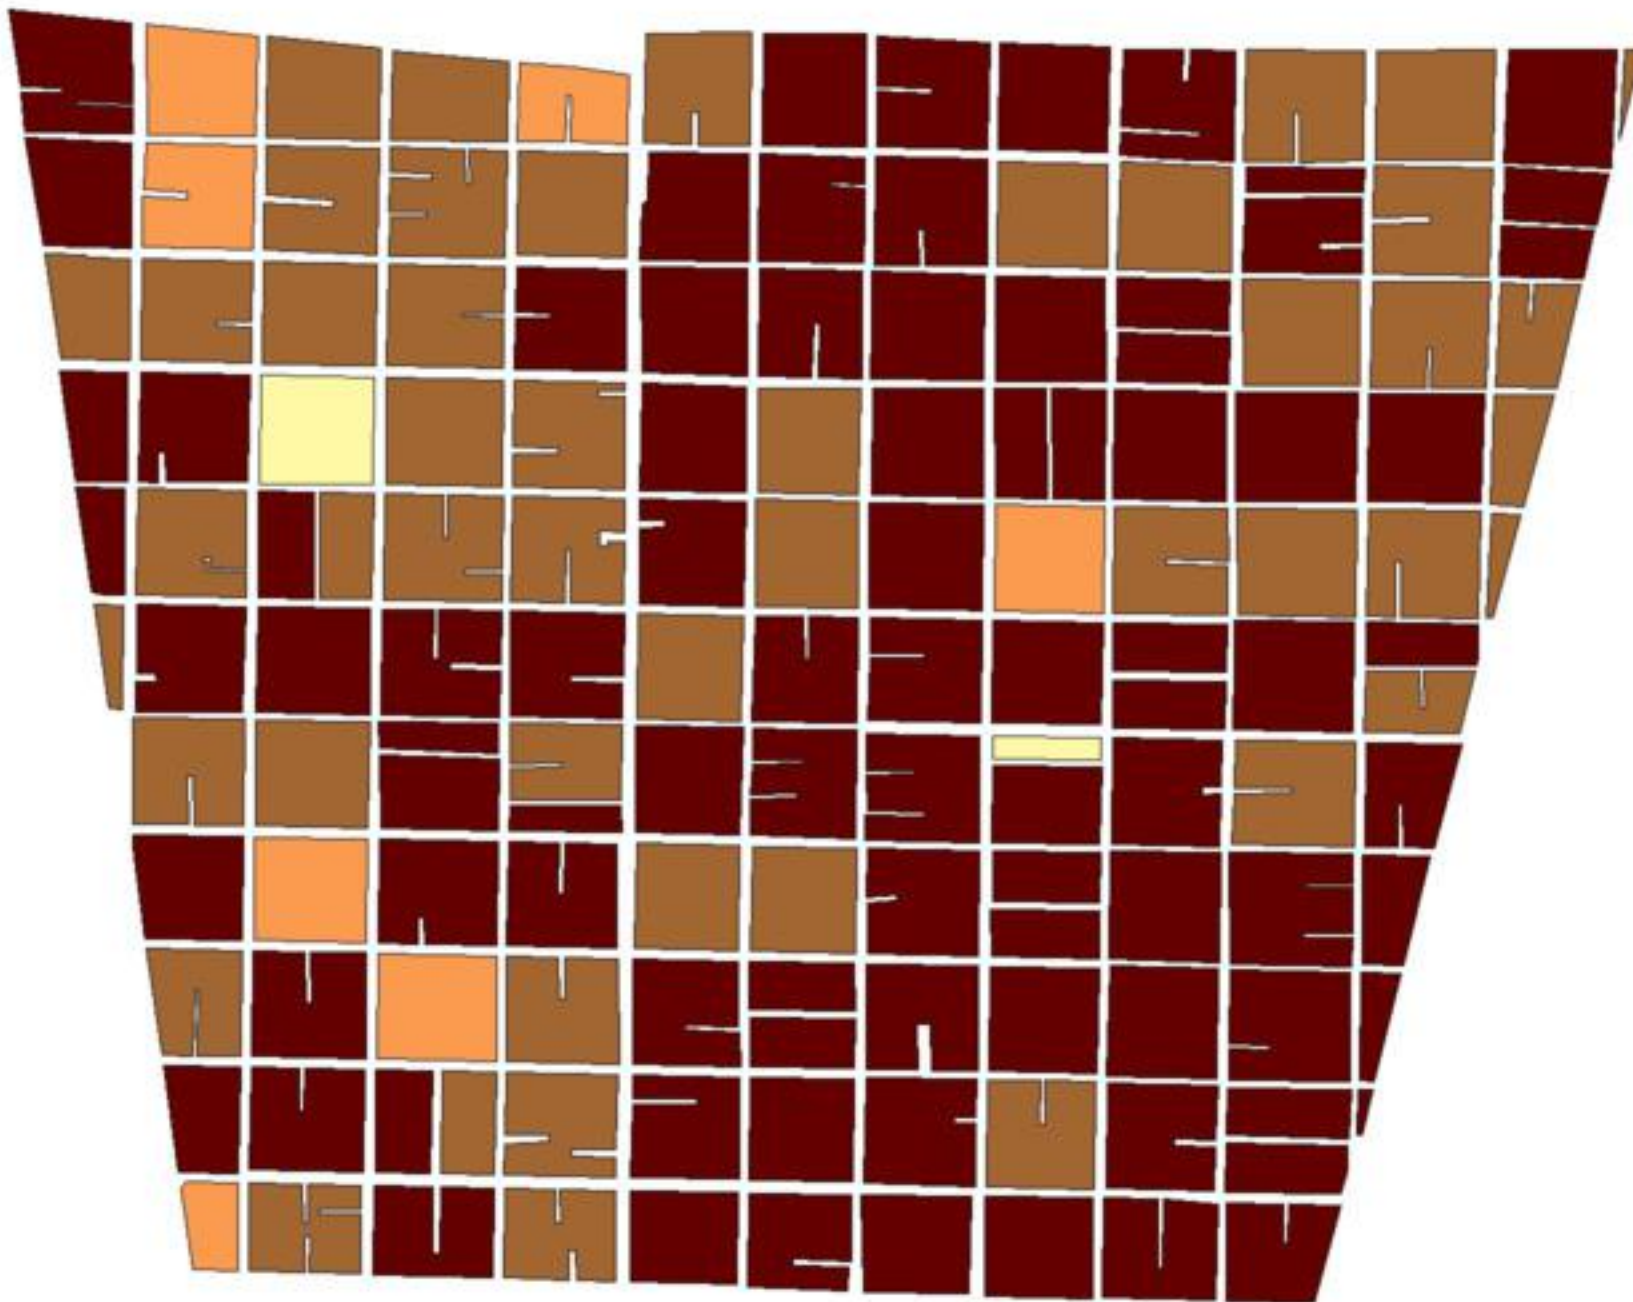

EVALUA DF
Consejo de Evaluación del
Desarrollo Social del
Distrito Federal

ÍNDICE DE DESARROLLO SOCIAL

Delegación: Tiáhuac
Colonia: La Conchita Zapotitlán
Grado de desarrollo: Muy Bajo

Grado de Desarrollo Social

-  Muy bajo
-  Bajo
-  Medio
-  Alto
-  Sin dato

0.04 0 0.04 0.08 Kilómetros

Fuente: Elaboración propia con datos de Seduvi e INEGI